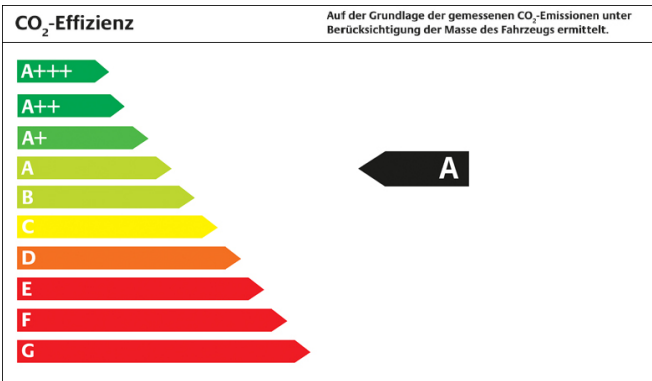

Verbrauchsangaben

Verbrauch	5,10 l/100km
Verbrauch	3,90 l/100km
Verbrauch Schnitt	4,30 l/100km
CO₂-Emissionen	114,00 g/km
CO₂-Effizienzklasse	A

Händlerkontakt

Auto Weis GmbH
Dudweilerstr. 36
66386 St. Ingbert

Web: <http://auto-weis.de/>
E-Mail: info@auto-weis.de
Telefon: +49 6894-9142-0

Weitere Informationen zum offiziellen Kraftstoffverbrauch und den offiziellen spezifischen CO₂-Emissionen neuer Pkw können dem "Leitfaden über den Kraftstoffverbrauch und die CO₂-Emissionen neuer Pkw" entnommen werden, der an allen Verkaufsstellen und bei der "Deutschen Automobil Treuhand GmbH" unentgeltlich erhältlich ist, sowie unter www.dat.de.